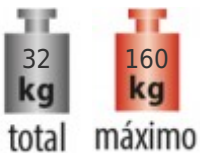

Ayudas Dinámicas®

Productos para una mayor independencia

Grúa MINI BLUE FLYER con arnés

AD921

<https://www.ayudasdinamicas.com/grua-mini-blue-flyer-con-arnes/>

Descripción

La MINI BLUE FLYER es una grúa compacta, de dimensiones muy reducidas, con un ancho total de tan solo 52 cm lo que facilita el acceso a espacios muy reducidos. Incorpora dos ruedas en la parte delantera y dos ruedas con frenos en la parte trasera. Es una grúa de grandes prestaciones, como las de gran tamaño, pero con dimensiones reducidas. Soporta un peso máximo de 160 kg y gracias al diseño del mástil aumenta el espacio entre la persona y el motor de la grúa, a la vez que permite un acceso cómodo al paciente cuando hay que elevarlo de la cama.

- Permite recoger a los pacientes desde el suelo
- Elevación máxima hasta 160 cm del suelo
- Plegable, facilita el transporte y almacenaje
- Incluye arnés estándar de serie

Tabla de medidas y modelos

MODELO	AD921
--------	-------

AyudasDinámicas®

Productos para una mayor independencia

ANCHO TOTAL	52 cm
FONDO TOTAL	100 cm
RANGO DE APERTURA	52 a 80 cm
RANGO DE ELEVACIÓN	57 a 160 cm