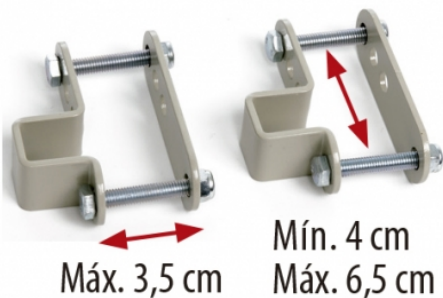

Ayudas Dinámicas®

Productos para una mayor independencia

Barandilla abatible universal (unidad)

AD955

<https://www.ayudasdinamicas.com/barandilla-abatible-universal-unidad/>

Vídeo disponible en ayudasdinamicas.com

Descripción

Estas barandillas universales se adaptan a un gran número de camas, en especial a aquellas en las que no podemos acoplar las barandillas corrientes, ya que tienen un anclaje muy versátil que permite una gran variedad de opciones. Se suministra por unidades.

Anclajes universales:

AyudasDinámicas®

Productos para una mayor independencia

Tabla de medidas y modelos

MODELO	AD955
LARGO	145 cm
ALTO	42 cm